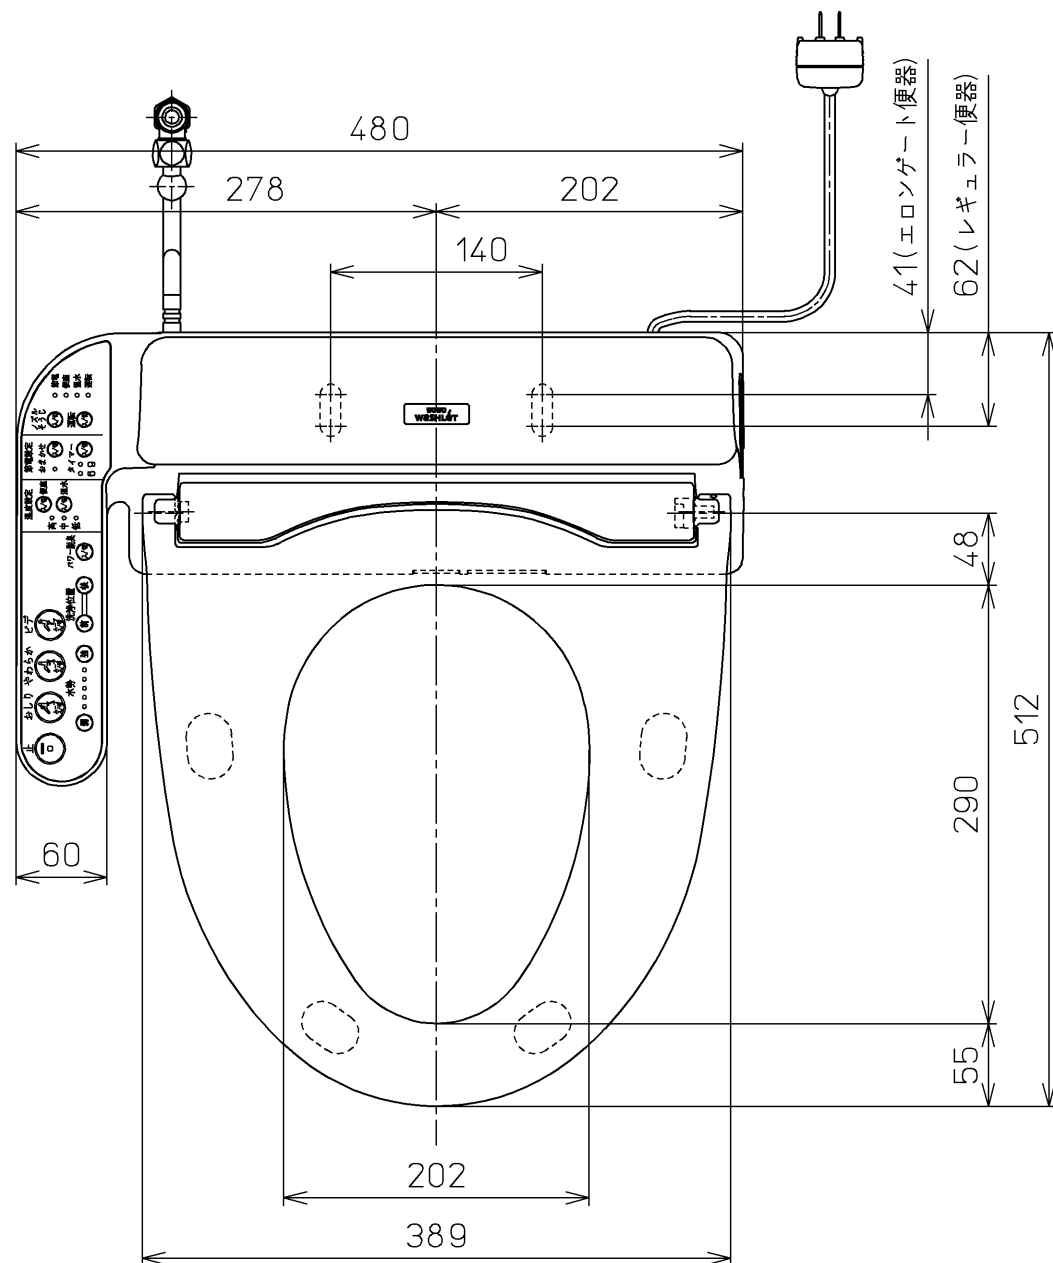

生産中止図番
2015/01

<特注仕様>

1. 便ふたなし品
2. 本体着脱部を金属製にしたもの

*定格: AC100V-321W 50/60Hz

| | | | | |
|-------------|-------------|---|-------------|------------------------|
| TOTO | |  | 単位 mm | 名称 |
| 製図 榎原 | 検図 榎原 松井 | 日付 10-07-30 | 尺度 1 : 5 | 洗淨脱臭暖房便座 |
| 備考 | | | | 品番 TCF6421V86 |
| | | | | 図番 TCF6421V86_A0103 |