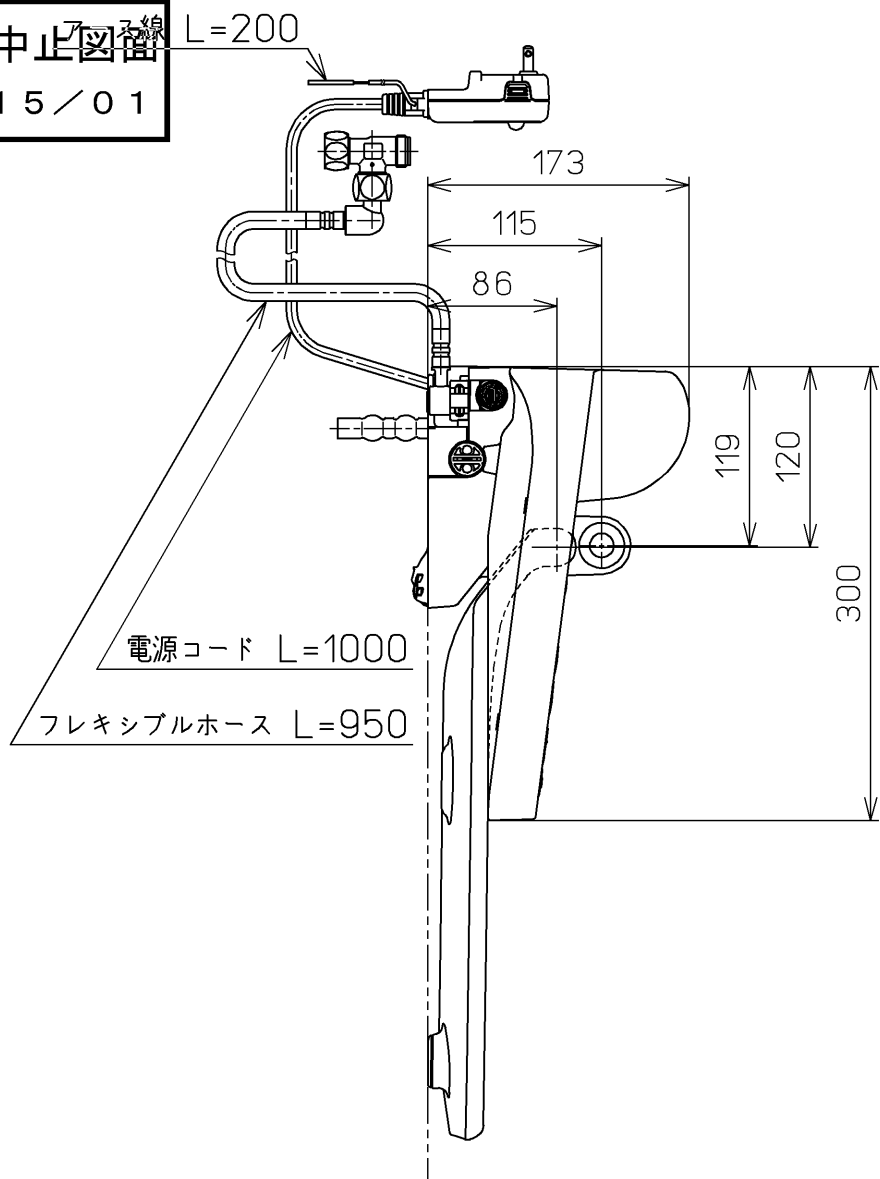

生産中止図番
2015/01

<特注仕様>

1. 便ふたなし品
2. 本体着脱部を金属製にしたもの

*定格: AC100V-321W 50/60Hz

| | | | | |
|-------------|-------------|---|-------------|------------------------|
| TOTO | |  | 単位 mm | 名称 |
| 製図 榎原 | 検図 榎原 松井 | 日付 10-07-30 | 尺度 1 : 5 | 洗淨脱臭暖房便座 |
| 備考 | | | | 品番 TCF6421V86 |
| | | | | 図番 TCF6421V86_A0103 |