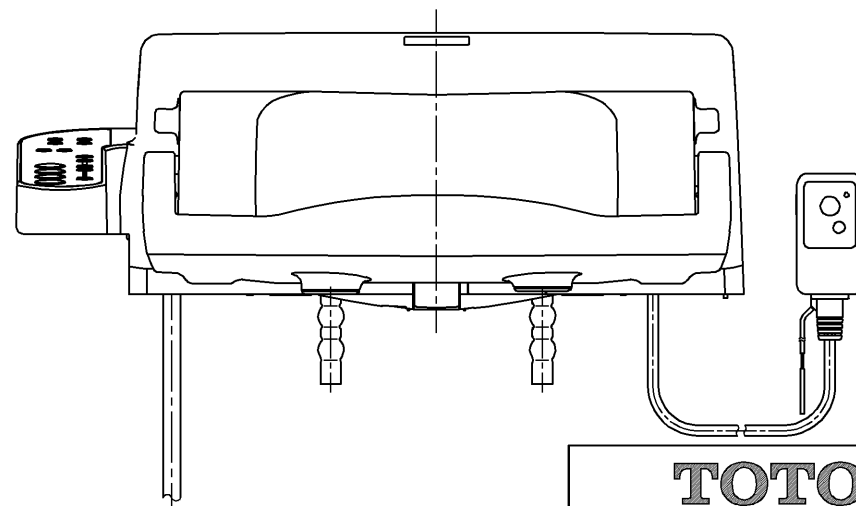

生産中止図番
2015/01

<特注仕様>

1. 便ふたなし品
2. 本体着脱部を金属製にしたもの

*定格: AC100V-321W 50/60Hz

| | | | | |
|-------------|-------------|---|-------------|------------------------|
| TOTO | |  | 単位 mm | 名称 |
| 製図 榎原 | 検図 榎原 松井 | 日付 10-07-30 | 尺度 1 : 5 | 洗淨脱臭暖房便座 |
| 備考 | | | | 品番 TCF6421V86 |
| | | | | 図番 TCF6421V86_A0103 |