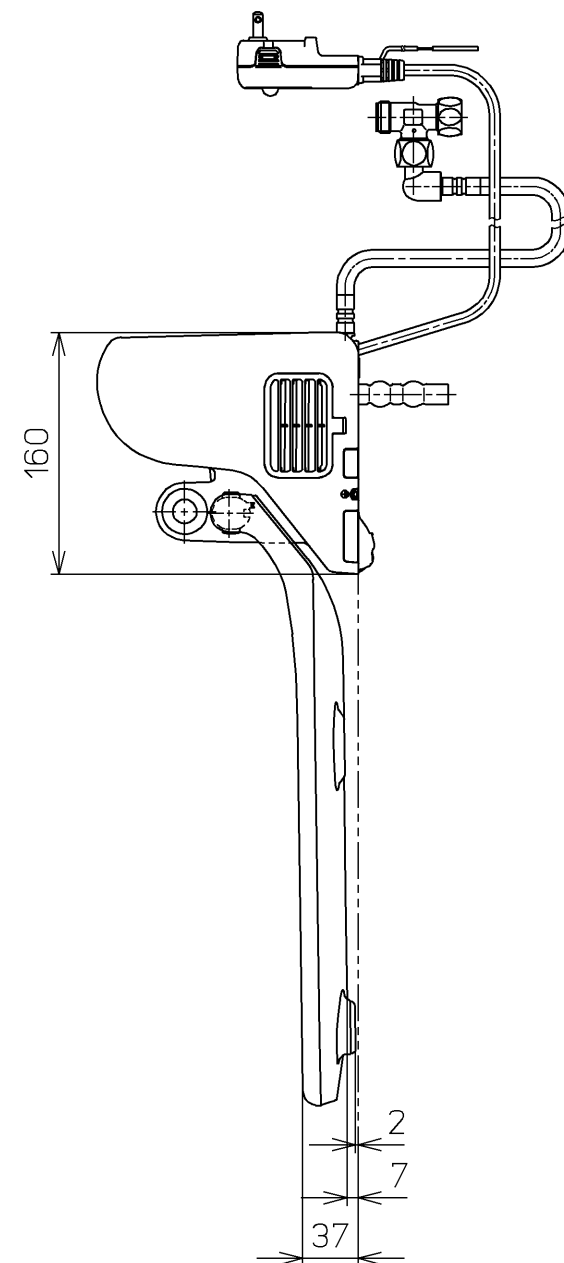

生産中止図番
2015/01

<特注仕様>

1. 便ふたなし品
2. 本体着脱部を金属製にしたもの

*定格: AC100V-321W 50/60Hz

| | | | | |
|-------------|-------------|---|-------------|------------------------|
| TOTO | |  | 単位 mm | 名称 |
| 製図 榎原 | 検図 榎原 松井 | 日付 10-07-30 | 尺度 1 : 5 | 洗淨脱臭暖房便座 |
| 備考 | | | | 品番 TCF6421V86 |
| | | | | 図番 TCF6421V86_A0103 |